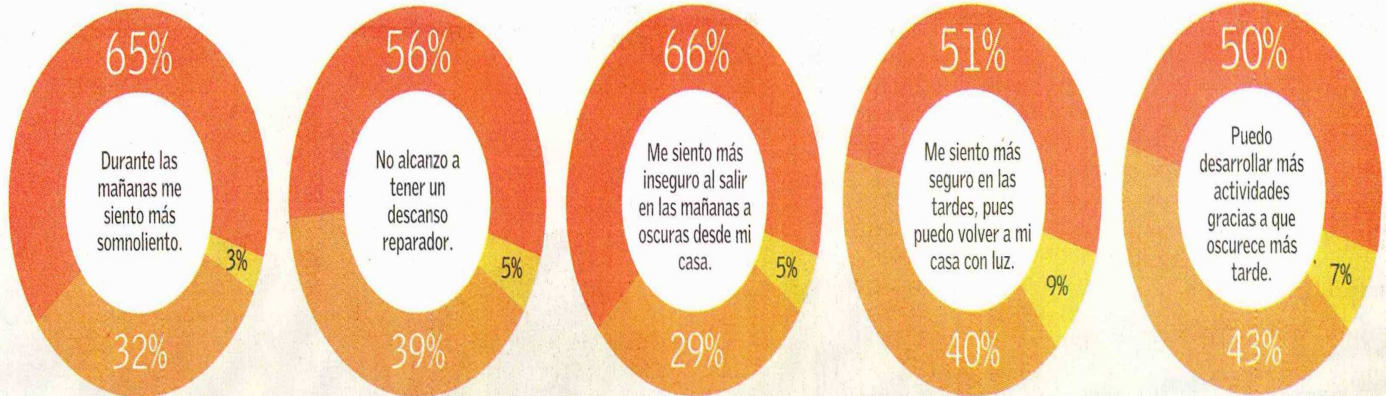

Falta de un sueño reparador, inseguridad al salir de las casas en la mañanas a oscuras y aumento en la cuenta de la luz son, según el estudio en terreno de la UDD, algunos de los argumentos que los santiaguinos esgrimen para apoyar la idea de volver al sistema anterior, cuando se distinguía entre horario de verano y de invierno.

Mayoría prefiere que se vuelva al horario de invierno

¿CUÁL SERÍA LA MEJOR SOLUCIÓN?

A pesar de que el ministro de Energía, Máximo Pacheco, ha señalado reiteradamente que se mantendrá el horario único de verano, la gente no se conforma. Según la encuesta de la UDD, un 63% está en desacuerdo con la decisión del Gobierno. Incluso el 53% cree que la solución sería revertir la medida.

Fecha	Fuente	Pag.	Art.	Título
14/06/2015	EL MERCURIO - (STGO-CHILE)	6	3	63% RECHAZA NUEVO SISTEMA HORARIO IMPUESTO POR EL GOBIERNO

Lo malo y lo bueno del cambio

SEÑALE SI ESTÁ DE ACUERDO O EN DESACUERDO CON LAS SIGUIENTES AFIRMACIONES RESPECTO DEL HORARIO ACTUAL:

● Acuerdo ● Desacuerdo ● Ns/Nc

Fecha	Fuente	Pag.	Art.	Título
14/06/2015	EL MERCURIO - (STGO-CHILE)	6	4	63% RECHAZA NUEVO SISTEMA HORARIO IMPUESTO POR EL GOBIERNO

EXPECTATIVAS PARA LA COPA AMÉRICA:

44% de los consultados cree que "la Roja" estará en la final