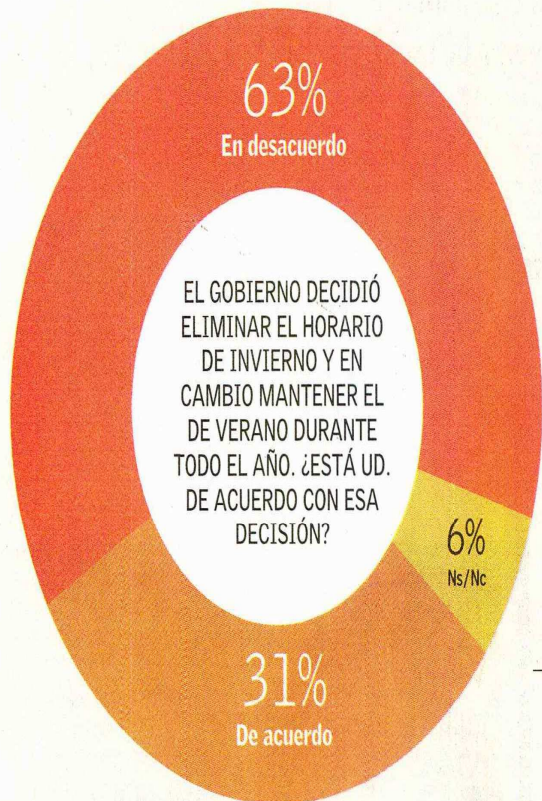

Fecha	Fuente	Pag.	Art.	Título
14/06/2015	EL MERCURIO - (STGO-CHILE)	6	2	63% RECHAZA NUEVO SISTEMA HORARIO IMPUESTO POR EL GOBIERNO

Encuesta Universidad del Desarrollo:

63% rechaza nuevo sistema horario impuesto por el Gobierno

Falta de un sueño reparador, inseguridad al salir de las casas en la mañanas a oscuras y aumento en la cuenta de la luz son, según el estudio en terreno de la UDD, algunos de los argumentos que los santiaguinos esgrimen para apoyar la idea de volver al sistema anterior, cuando se distinguía entre horario de verano y de invierno.

Mayoría prefiere que se vuelva al horario de invierno

¿CUÁL SERÍA LA MEJOR SOLUCIÓN?

A pesar de que el ministro de Energía, Máximo Pacheco, ha señalado reiteradamente que se mantendrá el horario único de verano, la gente no se conforma. Según la encuesta de la UDD, un 63% está en desacuerdo con la decisión del Gobierno. Incluso el 53% cree que la solución sería revertir la medida.