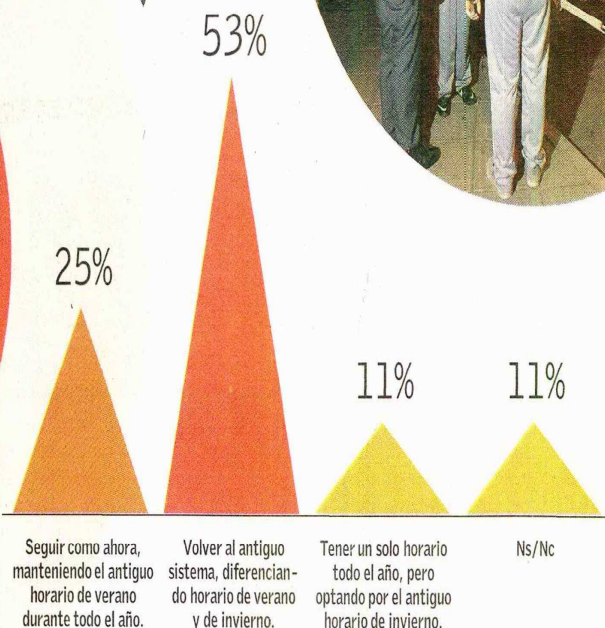

A pesar de que el ministro de Energía, Máximo Pacheco, ha señalado reiteradamente que se mantendrá el horario único de verano, la gente no se conforma. Según la encuesta de la UDD, un 63% está en desacuerdo con la decisión del Gobierno. Incluso el 53% cree que la solución sería revertir la medida.