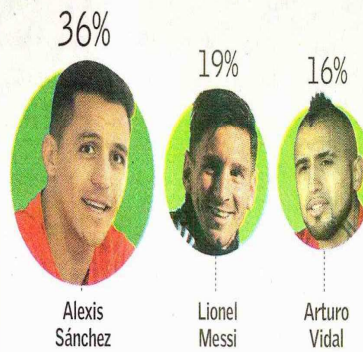

¿CUÁL JUGADOR SERÁ LA FIGURA DE LA COPA AMÉRICA? (MENCION ESPONTÁNEA)

Los otros nombrados fueron Claudio Bravo (8%), Jorge Valdivia (4%), Gary Medel (3%) y con 1% Eduardo Vargas, James Rodríguez, Neymar Jr., Mauricio Pinilla, Edinson Cavani, Radamel Falcao. Por "ninguno" optó el 1%. "No sabe/no contesta" marcó 7%.