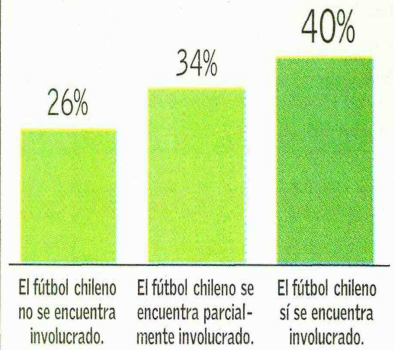

● Acuerdo ● Desacuerdo ● Ns/Nc

Fecha	Fuente	Pag.	Art.	Título
14/06/2015	EL MERCURIO - (STGO-CHILE)	6	4	63% RECHAZA NUEVO SISTEMA HORARIO IMPUESTO POR EL GOBIERNO

EXPECTATIVAS PARA LA COPA AMÉRICA:

44% de los consultados cree que "la Roja" estará en la final

La UDD también sondeó el ánimo de los santiaguinos en la primera etapa del certamen futbolístico. La mayoría de los encuestados augura un buen desempeño de "la Roja" y de sus figuras.

¿A QUÉ ETAPA LLEGARÁ CHILE EN ESTA COPA AMÉRICA?

¿CUÁL JUGADOR SERÁ LA FIGURA DE LA COPA AMÉRICA? (MENCION ESPONTÁNEA)

Los otros nombrados fueron Claudio Bravo (8%), Jorge Valdivia (4%), Gary Medel (3%) y con 1% Eduardo Vargas, James Rodríguez, Neymar Jr., Mauricio Pinilla, Edinson Cavani, Radamel Falcao. Por "ninguno" optó el 1%. "No sabe/no contesta" marcó 7%.

SE HAN CONOCIDO DIVERSAS IRREGULARIDADES EN LA FIFA. DE ACUERDO CON SU PERCEPCIÓN, ¿UD. PIENSA QUE RESPECTO DE ESAS SITUACIONES IRREGULARES...?

Fuente UDD

EL MERCURIO

Ficha técnica

Técnica: Encuesta de terreno, cara a cara.